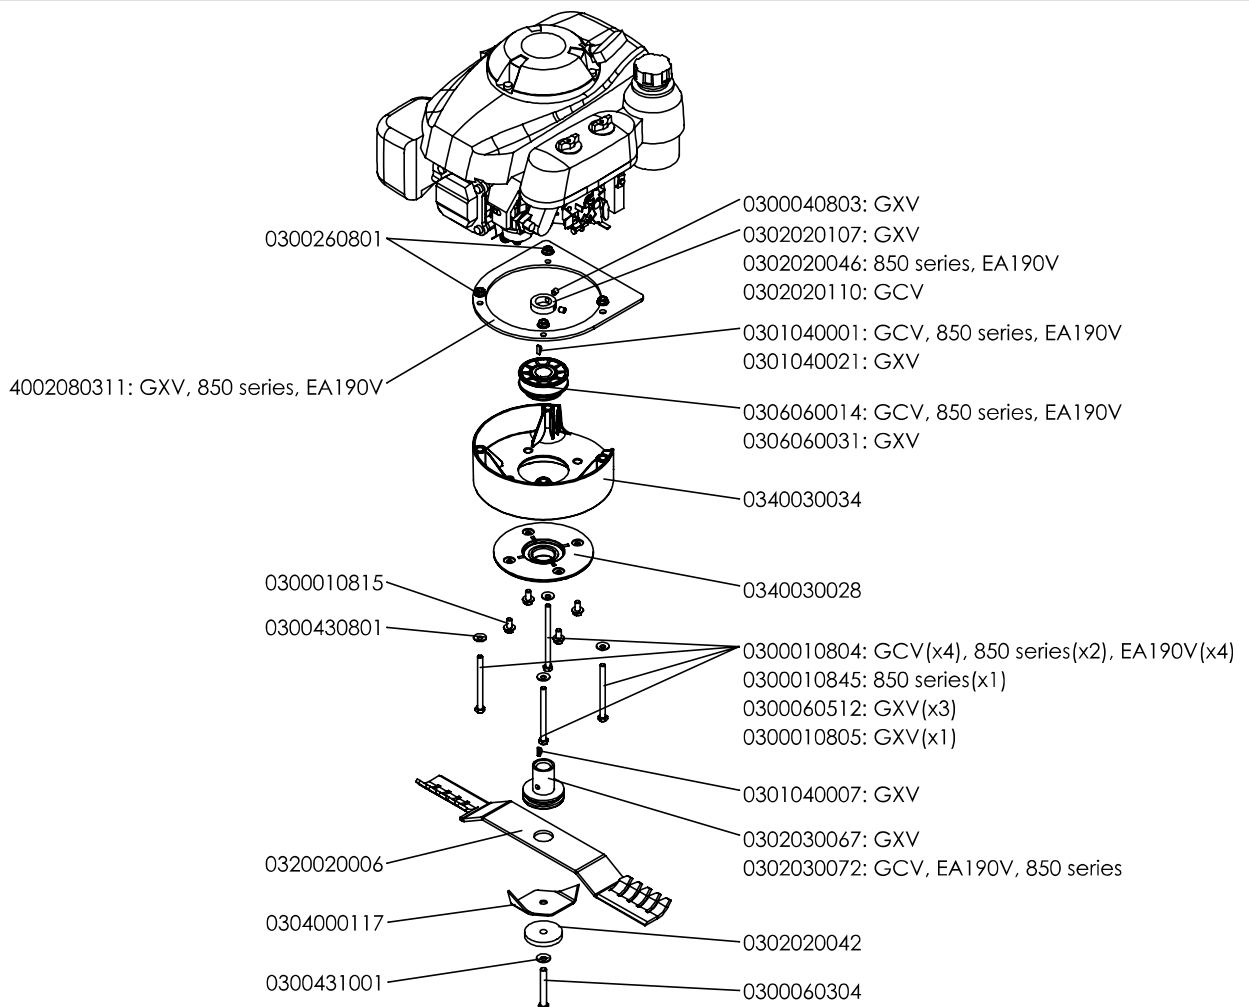

Pièces de rechange Spare parts list

400008****

*MOTOFACHEUSE
MOTOR MOWER*

OPTION

- 0340030037: ROUGE RAL3000 / RED RAL3000
- 0340030069: NOIR RAL9005 / BLACK RAL9005
- 0340030039: JAUNE RAL1028 / YELLOW RAL1028
- 0340030031: VERT RAL6029 / GREEN RAL6029
- 0340030033: ORANGE P165 / ORANGE P165
- 0340030023: ORANGE RAL2009 / ORANGE RAL2009
- 0340030021: ROUGE RAL3001 / RED RAL3001
- 0340030025: BLEU RAL5010 / BLUE RAL5010

- 0340030036: ROUGE RAL3000 / RED RAL3000
- 0340030068: NOIR RAL9005 / BLACK RAL9005
- 0340030038: JAUNE RAL1028 / YELLOW RAL1028
- 0340030030: VERT RAL6029 / GREEN RAL6029
- 0340030032: ORANGE P165 / ORANGE P165
- 0340030022: ORANGE RAL2009 / ORANGE RAL2009
- 0340030020: ROUGE RAL3001 / RED RAL3001
- 0340030024: BLEU RAL5010 / BLUE RAL5010