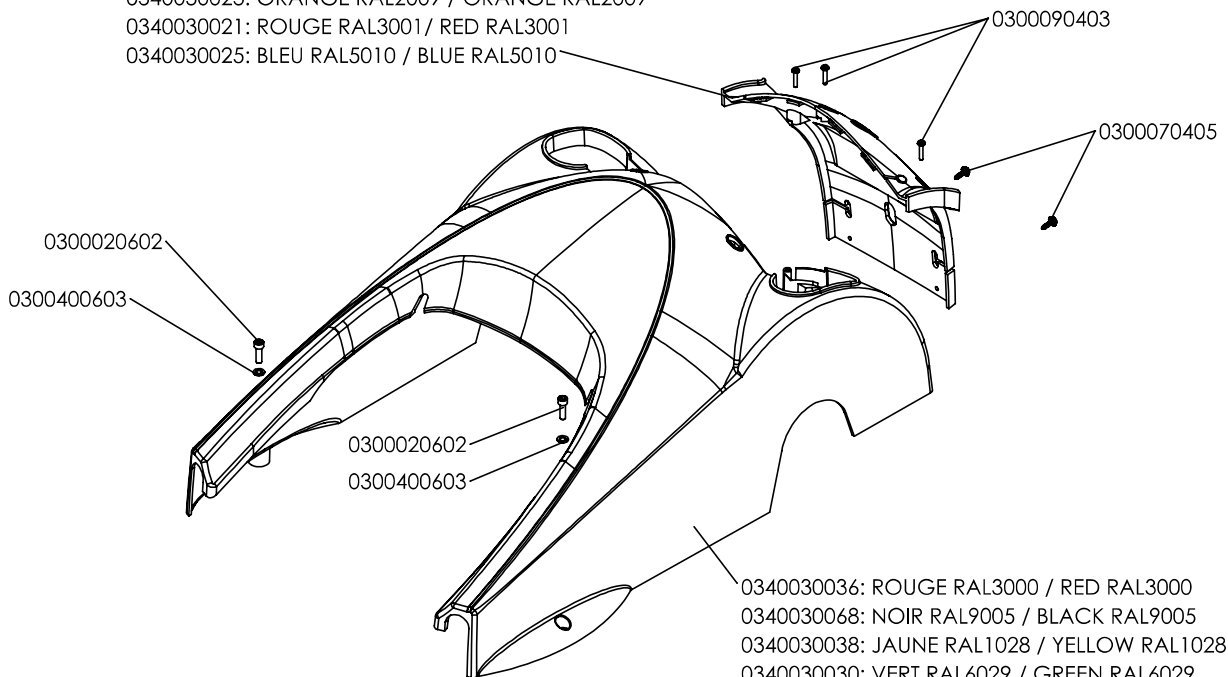

Pièces de rechange Spare parts list

400008****

*MOTOFACHEUSE
MOTOR MOWER*

OPTION

- 0340030037: ROUGE RAL3000 / RED RAL3000
- 0340030069: NOIR RAL9005 / BLACK RAL9005
- 0340030039: JAUNE RAL1028 / YELLOW RAL1028
- 0340030031: VERT RAL6029 / GREEN RAL6029
- 0340030033: ORANGE P165 / ORANGE P165
- 0340030023: ORANGE RAL2009 / ORANGE RAL2009
- 0340030021: ROUGE RAL3001 / RED RAL3001
- 0340030025: BLEU RAL5010 / BLUE RAL5010

- 0340030036: ROUGE RAL3000 / RED RAL3000
- 0340030068: NOIR RAL9005 / BLACK RAL9005
- 0340030038: JAUNE RAL1028 / YELLOW RAL1028
- 0340030030: VERT RAL6029 / GREEN RAL6029
- 0340030032: ORANGE P165 / ORANGE P165
- 0340030022: ORANGE RAL2009 / ORANGE RAL2009
- 0340030020: ROUGE RAL3001 / RED RAL3001
- 0340030024: BLEU RAL5010 / BLUE RAL5010