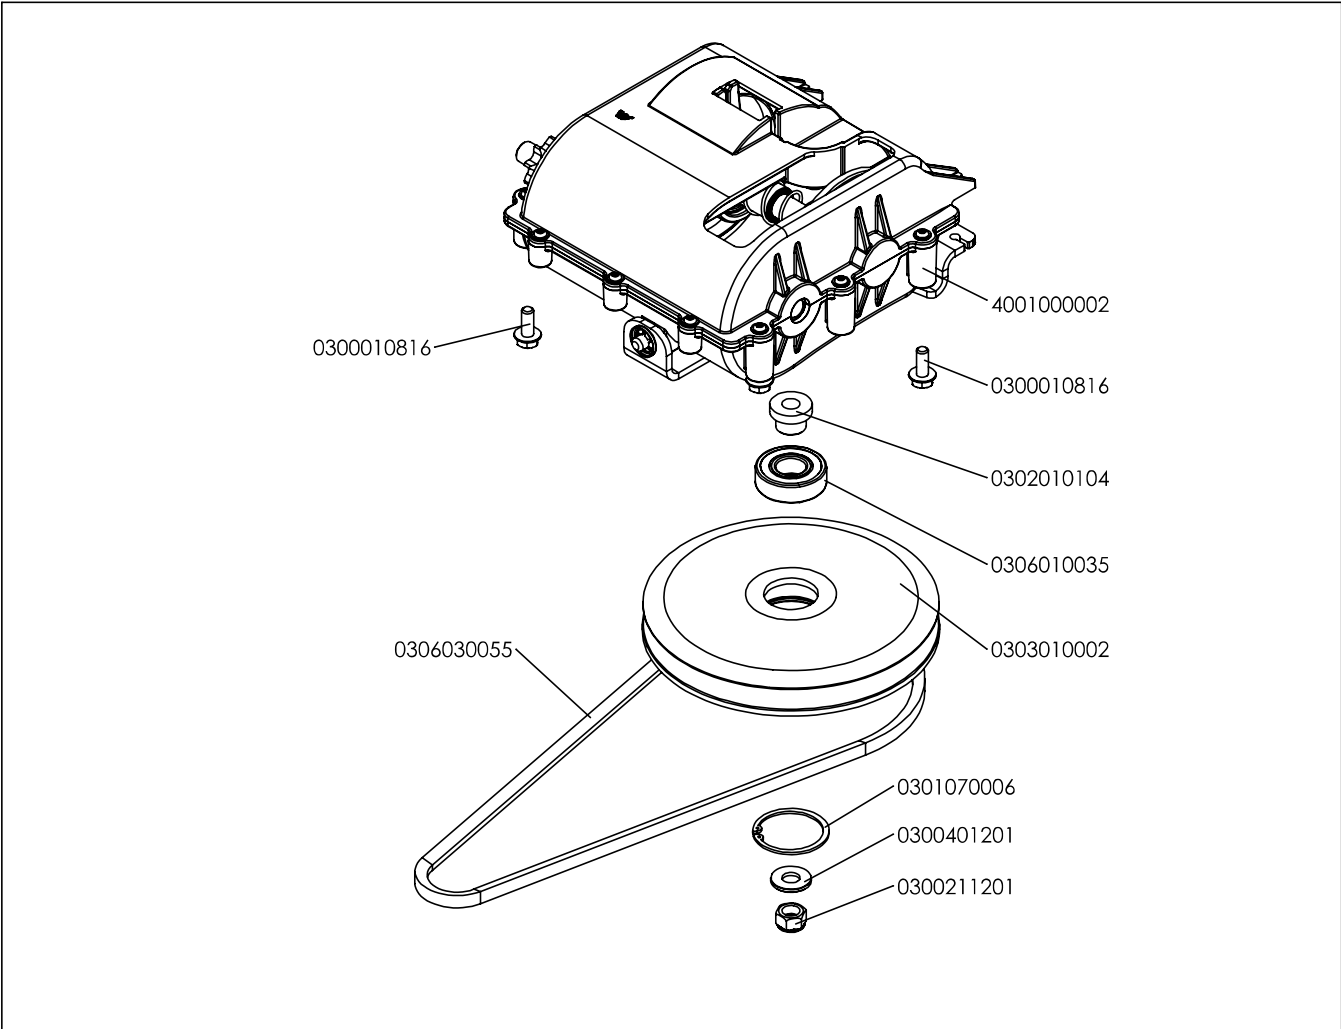

Pièces de rechange Spare parts list

400008****

*MOTOFACHEUSE
MOTOR MOWER*

OPTION

- 0340030037: ROUGE RAL3000 / RED RAL3000
- 0340030069: NOIR RAL9005 / BLACK RAL9005
- 0340030039: JAUNE RAL1028 / YELLOW RAL1028
- 0340030031: VERT RAL6029 / GREEN RAL6029
- 0340030033: ORANGE P165 / ORANGE P165
- 0340030023: ORANGE RAL2009 / ORANGE RAL2009
- 0340030021: ROUGE RAL3001 / RED RAL3001
- 0340030025: BLEU RAL5010 / BLUE RAL5010

- 0340030036: ROUGE RAL3000 / RED RAL3000
- 0340030068: NOIR RAL9005 / BLACK RAL9005
- 0340030038: JAUNE RAL1028 / YELLOW RAL1028
- 0340030030: VERT RAL6029 / GREEN RAL6029
- 0340030032: ORANGE P165 / ORANGE P165
- 0340030022: ORANGE RAL2009 / ORANGE RAL2009
- 0340030020: ROUGE RAL3001 / RED RAL3001
- 0340030024: BLEU RAL5010 / BLUE RAL5010