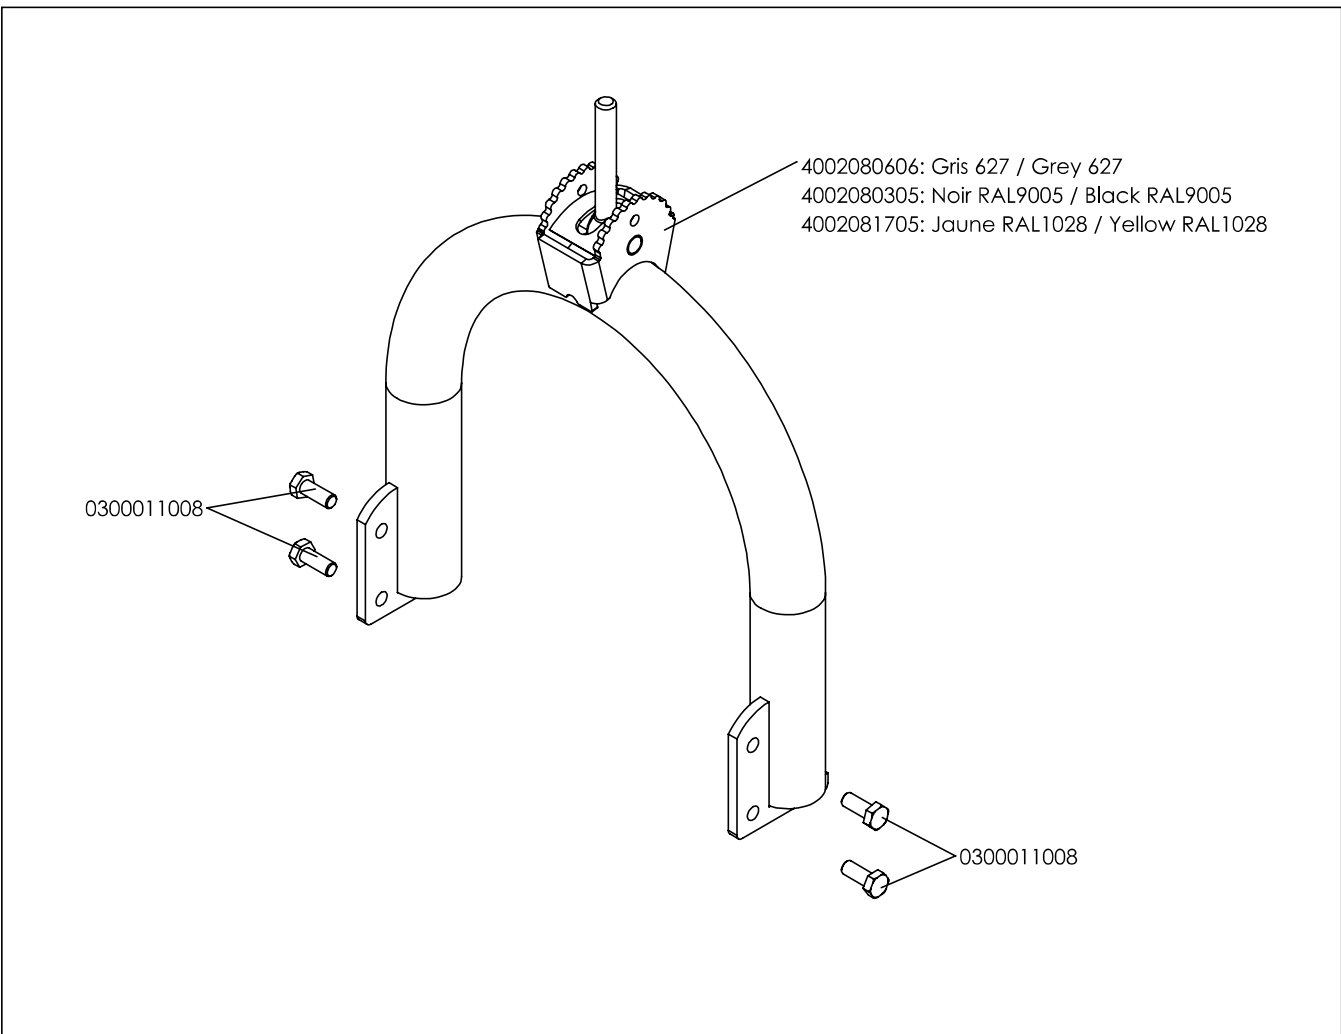

Pièces de rechange Spare parts list

400008****

*MOTOFACHEUSE
MOTOR MOWER*

OPTION

- 0340030037: ROUGE RAL3000 / RED RAL3000
- 0340030069: NOIR RAL9005 / BLACK RAL9005
- 0340030039: JAUNE RAL1028 / YELLOW RAL1028
- 0340030031: VERT RAL6029 / GREEN RAL6029
- 0340030033: ORANGE P165 / ORANGE P165
- 0340030023: ORANGE RAL2009 / ORANGE RAL2009
- 0340030021: ROUGE RAL3001 / RED RAL3001
- 0340030025: BLEU RAL5010 / BLUE RAL5010

- 0340030036: ROUGE RAL3000 / RED RAL3000
- 0340030068: NOIR RAL9005 / BLACK RAL9005
- 0340030038: JAUNE RAL1028 / YELLOW RAL1028
- 0340030030: VERT RAL6029 / GREEN RAL6029
- 0340030032: ORANGE P165 / ORANGE P165
- 0340030022: ORANGE RAL2009 / ORANGE RAL2009
- 0340030020: ROUGE RAL3001 / RED RAL3001
- 0340030024: BLEU RAL5010 / BLUE RAL5010