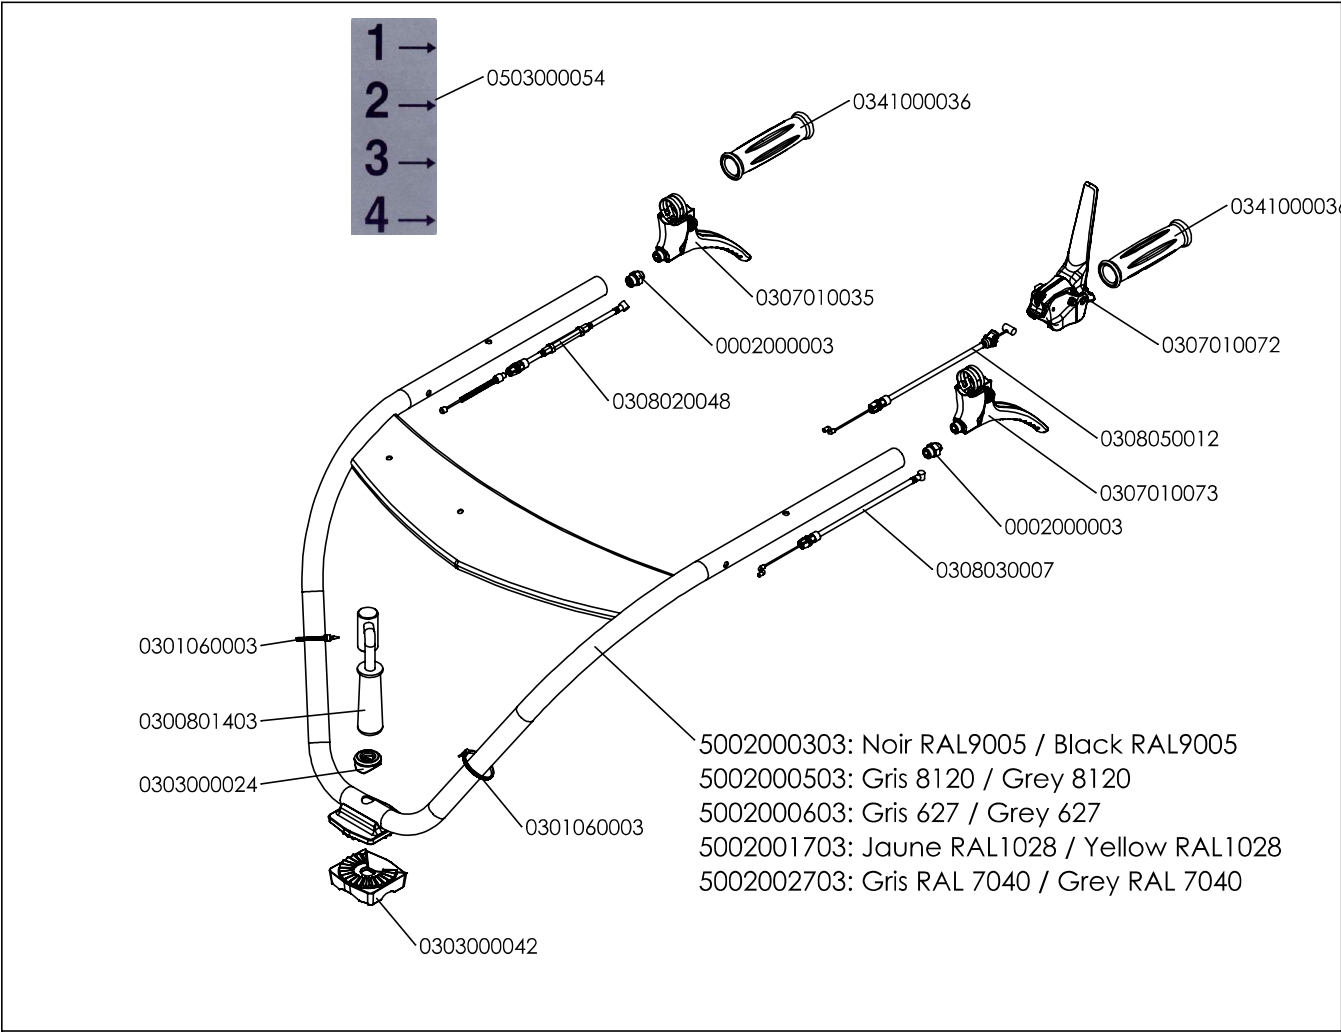

Pièces de rechange Spare parts list

400008****

*MOTOFACHEUSE
MOTOR MOWER*

OPTION

- 0340030037: ROUGE RAL3000 / RED RAL3000
- 0340030069: NOIR RAL9005 / BLACK RAL9005
- 0340030039: JAUNE RAL1028 / YELLOW RAL1028
- 0340030031: VERT RAL6029 / GREEN RAL6029
- 0340030033: ORANGE P165 / ORANGE P165
- 0340030023: ORANGE RAL2009 / ORANGE RAL2009
- 0340030021: ROUGE RAL3001 / RED RAL3001
- 0340030025: BLEU RAL5010 / BLUE RAL5010

- 0340030036: ROUGE RAL3000 / RED RAL3000
- 0340030068: NOIR RAL9005 / BLACK RAL9005
- 0340030038: JAUNE RAL1028 / YELLOW RAL1028
- 0340030030: VERT RAL6029 / GREEN RAL6029
- 0340030032: ORANGE P165 / ORANGE P165
- 0340030022: ORANGE RAL2009 / ORANGE RAL2009
- 0340030020: ROUGE RAL3001 / RED RAL3001
- 0340030024: BLEU RAL5010 / BLUE RAL5010

0503000016