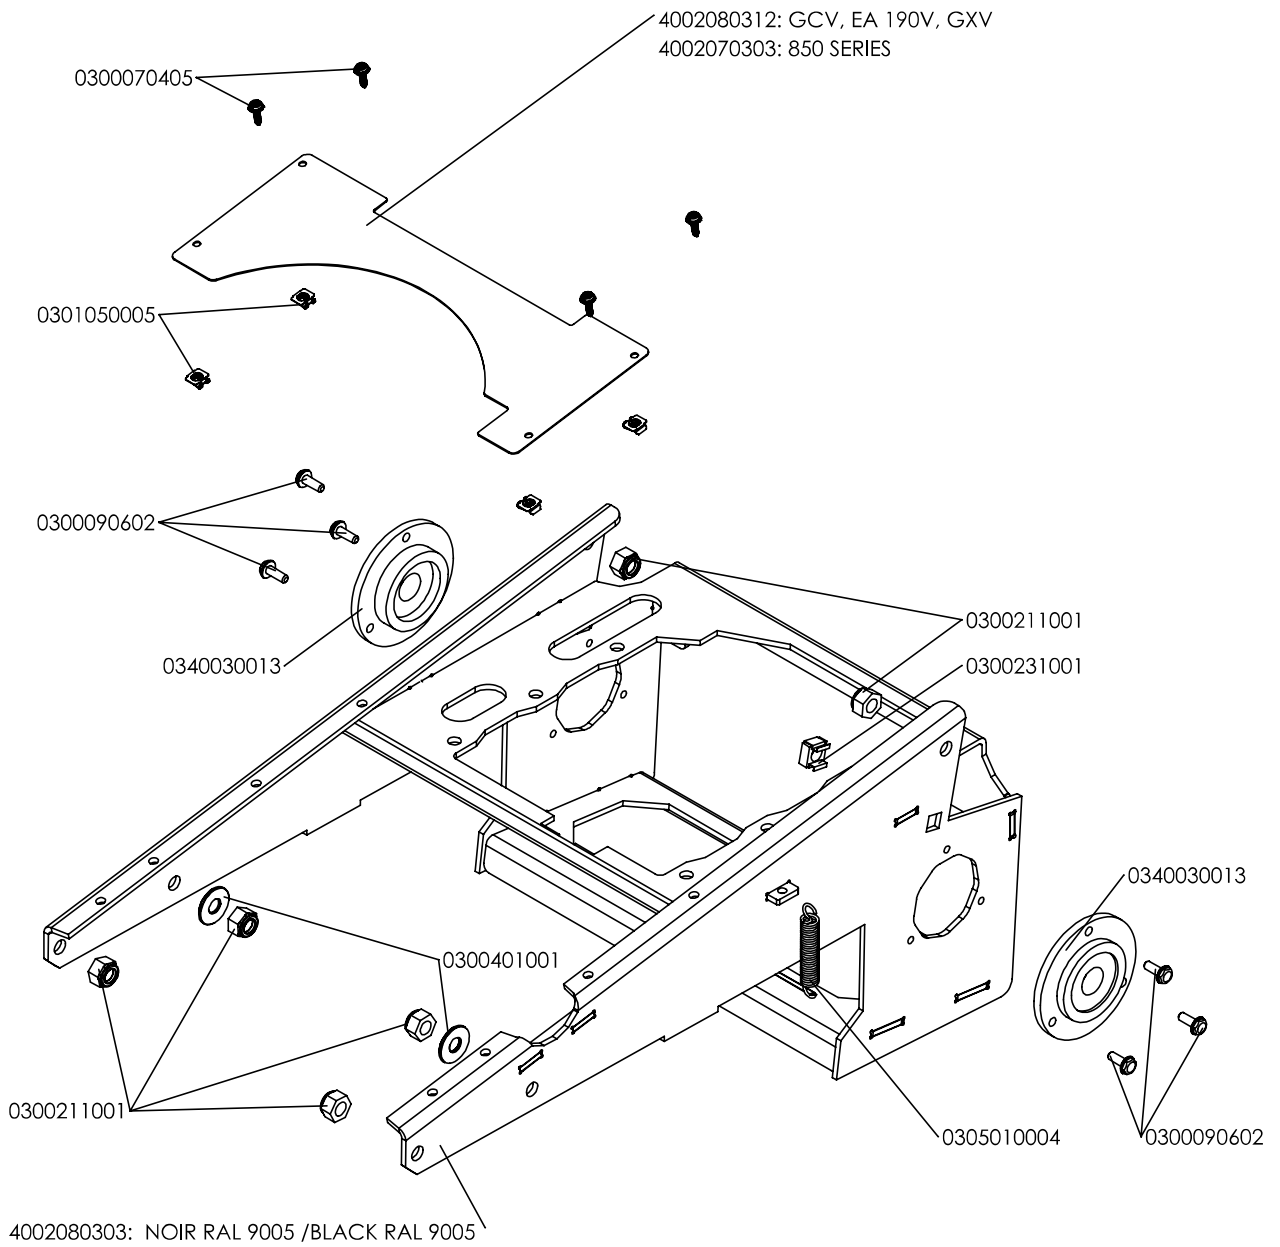

Pièces de rechange Spare parts list

400008****

*MOTOFACHEUSE
MOTOR MOWER*

OPTION

- 0340030037: ROUGE RAL3000 / RED RAL3000
- 0340030069: NOIR RAL9005 / BLACK RAL9005
- 0340030039: JAUNE RAL1028 / YELLOW RAL1028
- 0340030031: VERT RAL6029 / GREEN RAL6029
- 0340030033: ORANGE P165 / ORANGE P165
- 0340030023: ORANGE RAL2009 / ORANGE RAL2009
- 0340030021: ROUGE RAL3001 / RED RAL3001
- 0340030025: BLEU RAL5010 / BLUE RAL5010

- 0340030036: ROUGE RAL3000 / RED RAL3000
- 0340030068: NOIR RAL9005 / BLACK RAL9005
- 0340030038: JAUNE RAL1028 / YELLOW RAL1028
- 0340030030: VERT RAL6029 / GREEN RAL6029
- 0340030032: ORANGE P165 / ORANGE P165
- 0340030022: ORANGE RAL2009 / ORANGE RAL2009
- 0340030020: ROUGE RAL3001 / RED RAL3001
- 0340030024: BLEU RAL5010 / BLUE RAL5010