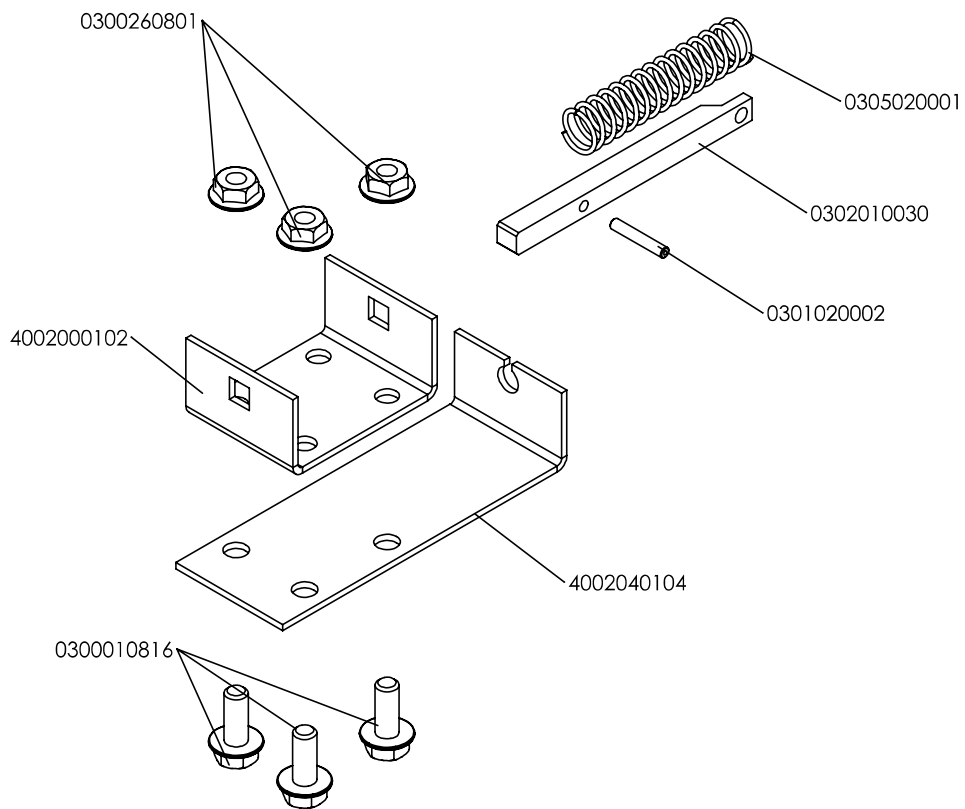

Pièces de rechange Spare parts list

400008****

*MOTOFACHEUSE
MOTOR MOWER*

OPTION

- 0340030037: ROUGE RAL3000 / RED RAL3000
- 0340030069: NOIR RAL9005 / BLACK RAL9005
- 0340030039: JAUNE RAL1028 / YELLOW RAL1028
- 0340030031: VERT RAL6029 / GREEN RAL6029
- 0340030033: ORANGE P165 / ORANGE P165
- 0340030023: ORANGE RAL2009 / ORANGE RAL2009
- 0340030021: ROUGE RAL3001 / RED RAL3001
- 0340030025: BLEU RAL5010 / BLUE RAL5010

- 0340030036: ROUGE RAL3000 / RED RAL3000
- 0340030068: NOIR RAL9005 / BLACK RAL9005
- 0340030038: JAUNE RAL1028 / YELLOW RAL1028
- 0340030030: VERT RAL6029 / GREEN RAL6029
- 0340030032: ORANGE P165 / ORANGE P165
- 0340030022: ORANGE RAL2009 / ORANGE RAL2009
- 0340030020: ROUGE RAL3001 / RED RAL3001
- 0340030024: BLEU RAL5010 / BLUE RAL5010