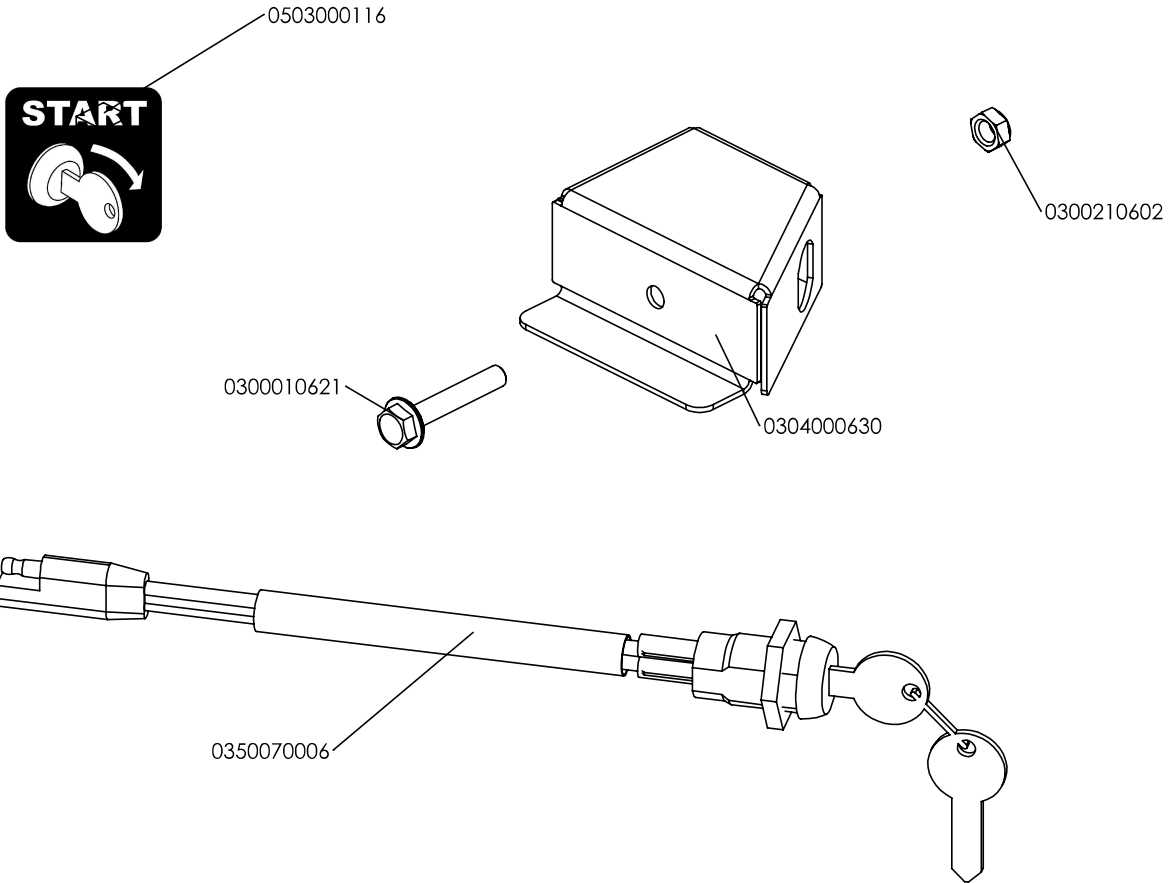

Pièces de rechange Spare parts list

400008****

*MOTOFACHEUSE
MOTOR MOWER*

OPTION

- 0340030037: ROUGE RAL3000 / RED RAL3000
- 0340030069: NOIR RAL9005 / BLACK RAL9005
- 0340030039: JAUNE RAL1028 / YELLOW RAL1028
- 0340030031: VERT RAL6029 / GREEN RAL6029
- 0340030033: ORANGE P165 / ORANGE P165
- 0340030023: ORANGE RAL2009 / ORANGE RAL2009
- 0340030021: ROUGE RAL3001 / RED RAL3001
- 0340030025: BLEU RAL5010 / BLUE RAL5010

- 0340030036: ROUGE RAL3000 / RED RAL3000
- 0340030068: NOIR RAL9005 / BLACK RAL9005
- 0340030038: JAUNE RAL1028 / YELLOW RAL1028
- 0340030030: VERT RAL6029 / GREEN RAL6029
- 0340030032: ORANGE P165 / ORANGE P165
- 0340030022: ORANGE RAL2009 / ORANGE RAL2009
- 0340030020: ROUGE RAL3001 / RED RAL3001
- 0340030024: BLEU RAL5010 / BLUE RAL5010