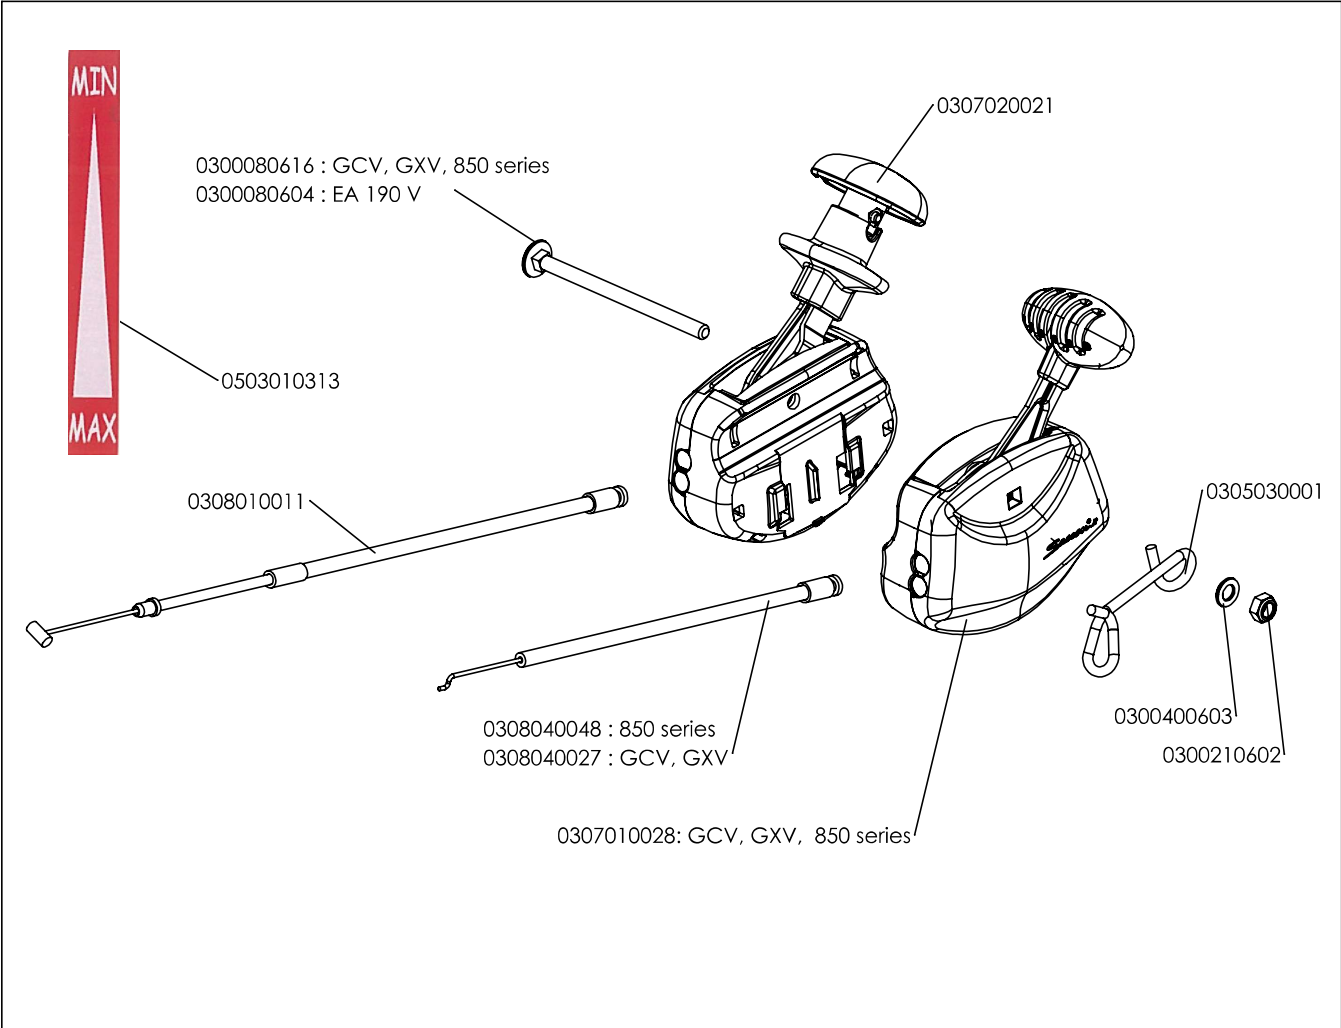

Pièces de rechange Spare parts list

400008****

*MOTOFACHEUSE
MOTOR MOWER*

OPTION

- 0340030037: ROUGE RAL3000 / RED RAL3000
- 0340030069: NOIR RAL9005 / BLACK RAL9005
- 0340030039: JAUNE RAL1028 / YELLOW RAL1028
- 0340030031: VERT RAL6029 / GREEN RAL6029
- 0340030033: ORANGE P165 / ORANGE P165
- 0340030023: ORANGE RAL2009 / ORANGE RAL2009
- 0340030021: ROUGE RAL3001 / RED RAL3001
- 0340030025: BLEU RAL5010 / BLUE RAL5010

- 0340030036: ROUGE RAL3000 / RED RAL3000
- 0340030068: NOIR RAL9005 / BLACK RAL9005
- 0340030038: JAUNE RAL1028 / YELLOW RAL1028
- 0340030030: VERT RAL6029 / GREEN RAL6029
- 0340030032: ORANGE P165 / ORANGE P165
- 0340030022: ORANGE RAL2009 / ORANGE RAL2009
- 0340030020: ROUGE RAL3001 / RED RAL3001
- 0340030024: BLEU RAL5010 / BLUE RAL5010