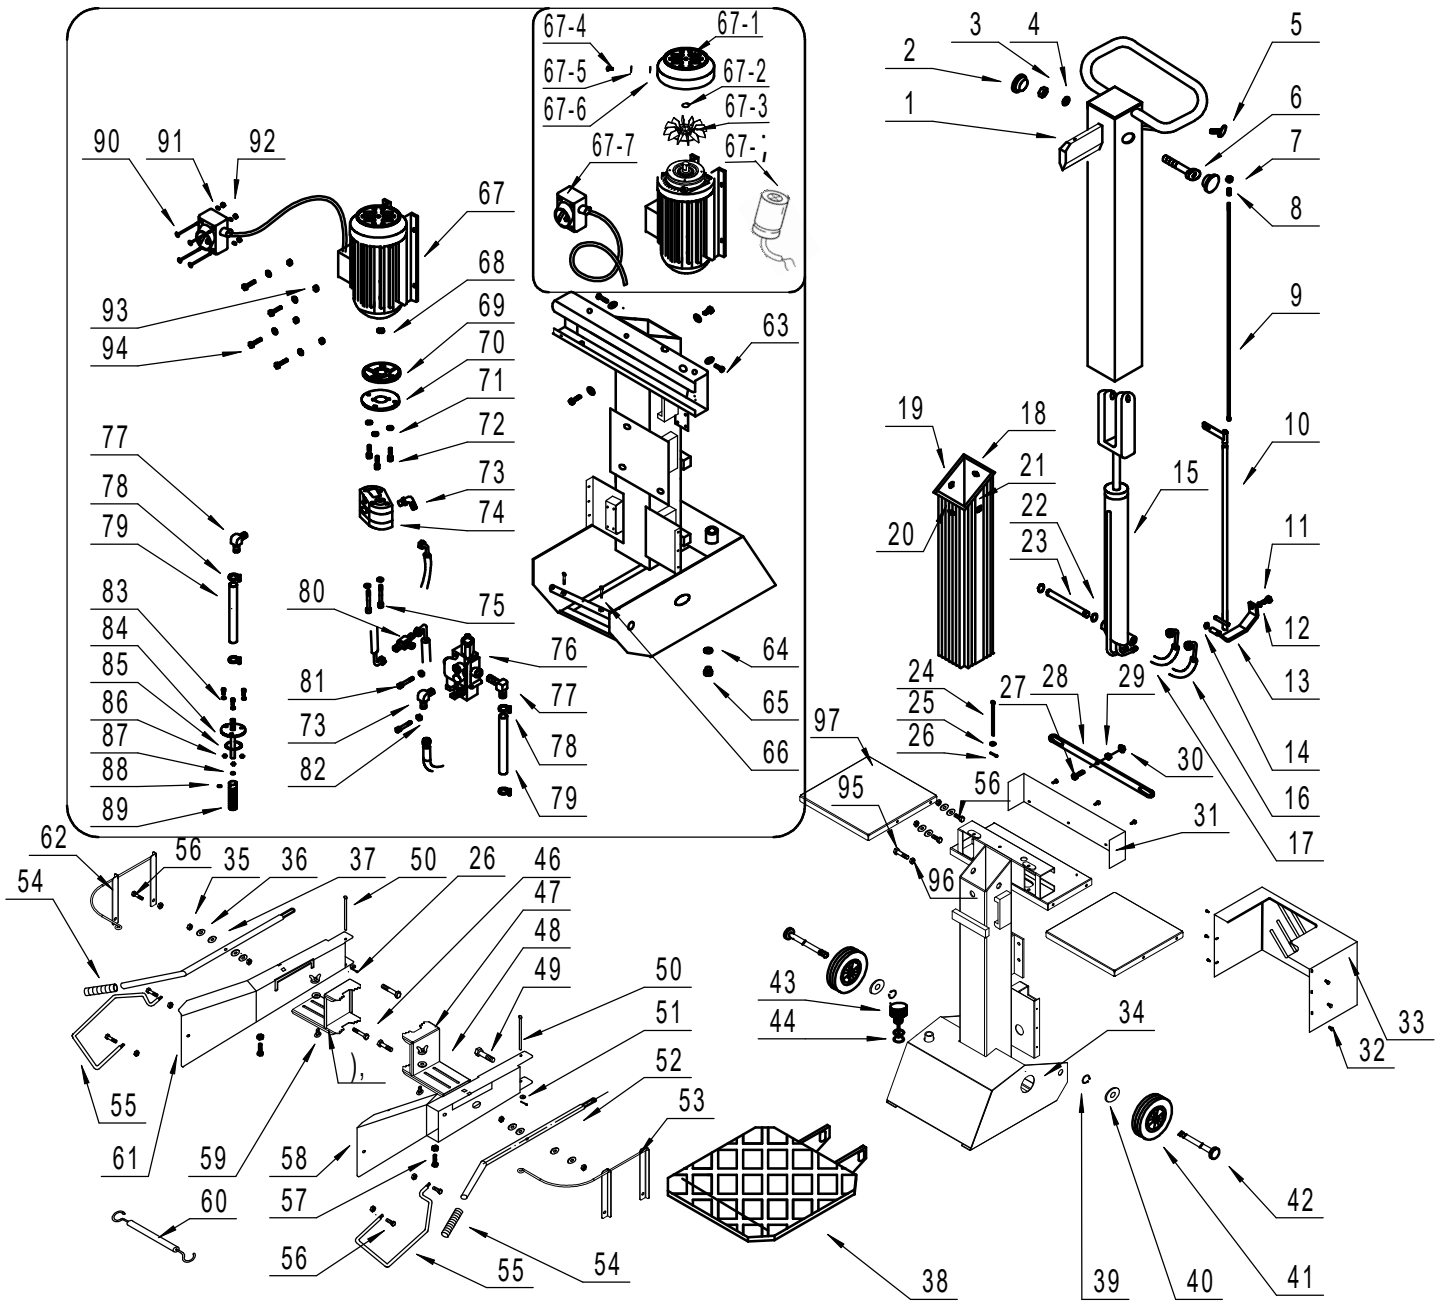

ECLATE PIECES
SPARE PARTS LIST
FENDEUSE 8^t moteur Electrique 3500w

: 9 B8 9 | G9 8H

No.	Référence	Désignation	Description	Qté
1	K002050056	COLONNE COUTEAU FENDEUSE 8 tonnes	Knife column	1
2	K002050002	BOUCHON PLASTIQUE FENDEUSE 6 & 8 tonnes	Round plug	2
3	0300202001	ECROU HU M20 80kg ZN	Nut, thin	1
4	0300452001	RONDELLE GROWER M20	Spring washer 20	1
5	K002050003	VIS PAPILLON M8X15 FENDEUSE 6 & 8 tonnes	Fixing screw	1
6	0300022001	VIS CHC M20 X 60 8.8 ZN	Screw 20x60	1
7	0300210805	ECROU BDR EMB LISSE M8 ISO7044 CLE13 CL8 A2K	Locking nut M8	1
8	K002050004	RESSORT DE DISTRIBUTEUR FENDEUSE 6 & 8 tonnes	Valve spring	1
9	K002050005	TIGE COMMANDE DISTRIBUTEUR FENDEUSE 6 & 8 tonnes	Valve stick	1
10	K002050006	PARTIE BASSE CDE DISTRIBUTEUR FENDEUSE 6 & 8 tonnes	Bushing for valve stick	1
11	K300011008	VIS TH 10X20 8.8 ZN DIN 933 ac 4628	Bolt M10x20	1
12	0300451001	ROND GROWER 10,2 DIN127B A2K	Spring washer 10	1
13	K002050007	LEVIER COMMANDE DISTRIBUTEUR FENDEUSE 6 & 8 tonnes	Valve control board	1
14	0301070042	CIRCLIP EXTERIEUR Ø9	Spindle circlip 9	1
15	K002050057	VERIN FENDEUSE 8 tonnes	Cylinder	1
16	K002050009	FLEXIBLE C3C Lg 470 mm FENDEUSE 6 & 8 tonnes	Rubber hose C3C	1
17	K002050010	FLEXIBLE C2C Lg 400 mm FENDEUSE 6 & 8 tonnes	Rubber hose C2C	2
18	K002050058	PATIN AVANT FENDEUSE 8 tonnes	Sliding pad, front side	1
19	K002050059	PATIN GAUCHE FENDEUSE 8 tonnes	Sliding pad, left side	1
20	K002050060	PATIN ARRIERE FENDEUSE 8 tonnes	Sliding pad, back side	1
21	K002050061	PATIN DROIT FENDEUSE 8 tonnes	Sliding pad, right side	1
22	K301070006	CIRCLIPS EXTERIEUR DE 20 DIN ac 437	Spindle circlip 20	2
23	K002050062	AXE Ø 20 LG 135 2 CIRCLIPS FENDEUSE 8 tonnes	Cylinder Pin	1
24	K002050016	AXE Ø 6 LONG 107 TETE Ø10 FENDEUSE 6 & 8 tonnes	B-type pin	1
25	K300400603	RONDELLE PLATE 6,4 X12X1,2 ZN NFE 25513 SERIE Z	Flat washer	1
26	0301100001	GOUPILLE V Ø2X12 ZN NFE 27487	Split pin	3
27	K300010614	VIS TH 6 X 25 8.8 ZN ISO 4017 ac 715	Bolt 6x25	1
28	K002050017	BARRE COMMANDE FENDEUSE 6 & 8 tonnes	Transmission board	1
29	K300400602	RONDELLE PLATE 6X14X1,2 ZINGUEE	Nut M6	1
30	0300210602	ECROU-FR-BN-DIN985-CLÉ10-M6 I8I	Nut M6	1
31	K002050018	PETIT CAPOT ARRIERE HAUT ROUGE FENDEUSE 6 & 8 tonnes	Small guard red	1
31	K002050079	PETIT CAPOT ARRIERE HAUT BLEU FENDEUSE 6 & 8 tonnes	Small guard blue	1
31	K002050088	PETIT CAPOT ARRIERE HAUT VERT FENDEUSE 6 & 8 tonnes	Small guard green	1
32	0300010505	VIS-TH-EMB CR-8.8-CLÉ8-M5X12	Screw 5x8	9
33	K002050019	CAPOT POMPE ET DISTRIBUTEUR ROUGE FENDEUSE 6 & 8 tonnes	Guard for pump&valve red	1
33	K002050068	CAPOT POMPE ET DISTRIBUTEUR BLEU FENDEUSE 6 & 8 tonnes	Guard for pump&valve blue	1
33	K002050080	CAPOT POMPE ET DISTRIBUTEUR VERT FENDEUSE 6 & 8 tonnes	Guard for pump&valve green	1
34	K002050063	CHASSIS FENDEUSE ROUGE FENDEUSE 8 tonnes	Main frame red	1
34	K002050075	CHASSIS FENDEUSE BLEU FENDEUSE 8 tonnes	Main frame blue	1
34	K002050087	CHASSIS FENDEUSE VERT FENDEUSE 8 tonnes	Main frame green	1
35	K300210801	ECROU FREIN M 8 ZINGUE ac 3774	Locking nut M8	10
36	K300400802	RONDELLE PLATE 18X8,4X1,5 ZINGUEE NFE 25513 ac 1260	Flat washer	12
37	K002050021	RONDELLE CAOUTCHOUC FENDEUSE 6 & 8 tonnes	Washer	4
38	K002050064	TABLE SUPPORT FENDEUSE 8 tonnes	Work table	1
39	K301070012	CIRCLIPS EXTERIEUR DE 17 DIN	circlip Ø17	2
40	0300401606	RONDELLE PLATE 30X16X2 ZN	Flat washer	2
41	K002050023	ROUE FENDEUSE FENDEUSE 6 & 8 tonnes	Wheel	2
42	K002050024	AXE DE ROUE FENDEUSE FENDEUSE 6 & 8 tonnes	Axle	2
43	K002050025	JAUGE NIVEAU D'HUILE FENDEUSE 6 & 8 tonnes	Oil level stick	1
44	0343010012	JOINT TORIQUE 15X2,65	O-ring 15x2.65	2
45	K002050026	GRIFFE BUCHE GAUCHE FENDEUSE 6 & 8 tonnes	Log claw, left	1
46	K300010822	VIS TH 8 X 45 8.8 ZN ISO 4017 ac 8784	Bolt 8x45	2
47	K002050027	ECROU PAPILLON M8 FENDEUSE 6 & 8 tonnes	Nut M8	2
48	K002050028	GRIFFE BUCHE DROITE FENDEUSE 6 & 8 tonnes	Log claw, right	1
49	K300010824	VIS TH 8 X 55 8.8 ZN ISO 4014 ac 6038	Bolt 8x55	2
50	K002050029	GOUPILLE 8X100 FENDEUSE 6 & 8 tonnes	B-type pin	2
51	K300400802	RONDELLE PLATE 18X8,4X1,5 ZINGUEE NFE 25513 ac 1260	Flat washer	28
52	K002050030	LEVIER COMMANDE FENDEUSE 6 & 8 tonnes	Control handle	1
53	K002050031	PROTECTION MAIN SUP GAUCHE FENDEUSE 6 & 8 tonnes	Hand protector, upper left	2
54	K002050032	POIGNEE PLASTIQUE Ø20 INT FENDEUSE 6 & 8 tonnes	Handle grip	2
55	K002050033	PROTECTION MAIN ROUGE FENDEUSE 6 & 8 tonnes	Hand protector, left&right red	2
55	K002050070	PROTECTION MAIN BLEU FENDEUSE 6 & 8 tonnes	Hand protector, left&right blue	2
55	K002050082	PROTECTION MAIN VERT FENDEUSE 6 & 8 tonnes	Hand protector, left&right green	2
56	K300010830	VIS H 8 X 16 EMB CRANTEE ZN 6.8	Bolt 8x16	12
57	0300010854	VIS H EMB CR M8x30 CLE13 CL8.8 A2K	Bolt 8x30	2
58	K002050034	TOLE PROTECTION MAIN DROITE ROUGE FENDEUSE 6 & 8 tonnes	Handle guard, right red	1
58	K002050071	TOLE PROTECTION MAIN DROITBLEU FENDEUSE 6 & 8 tonnes	Handle guard, right blue	1