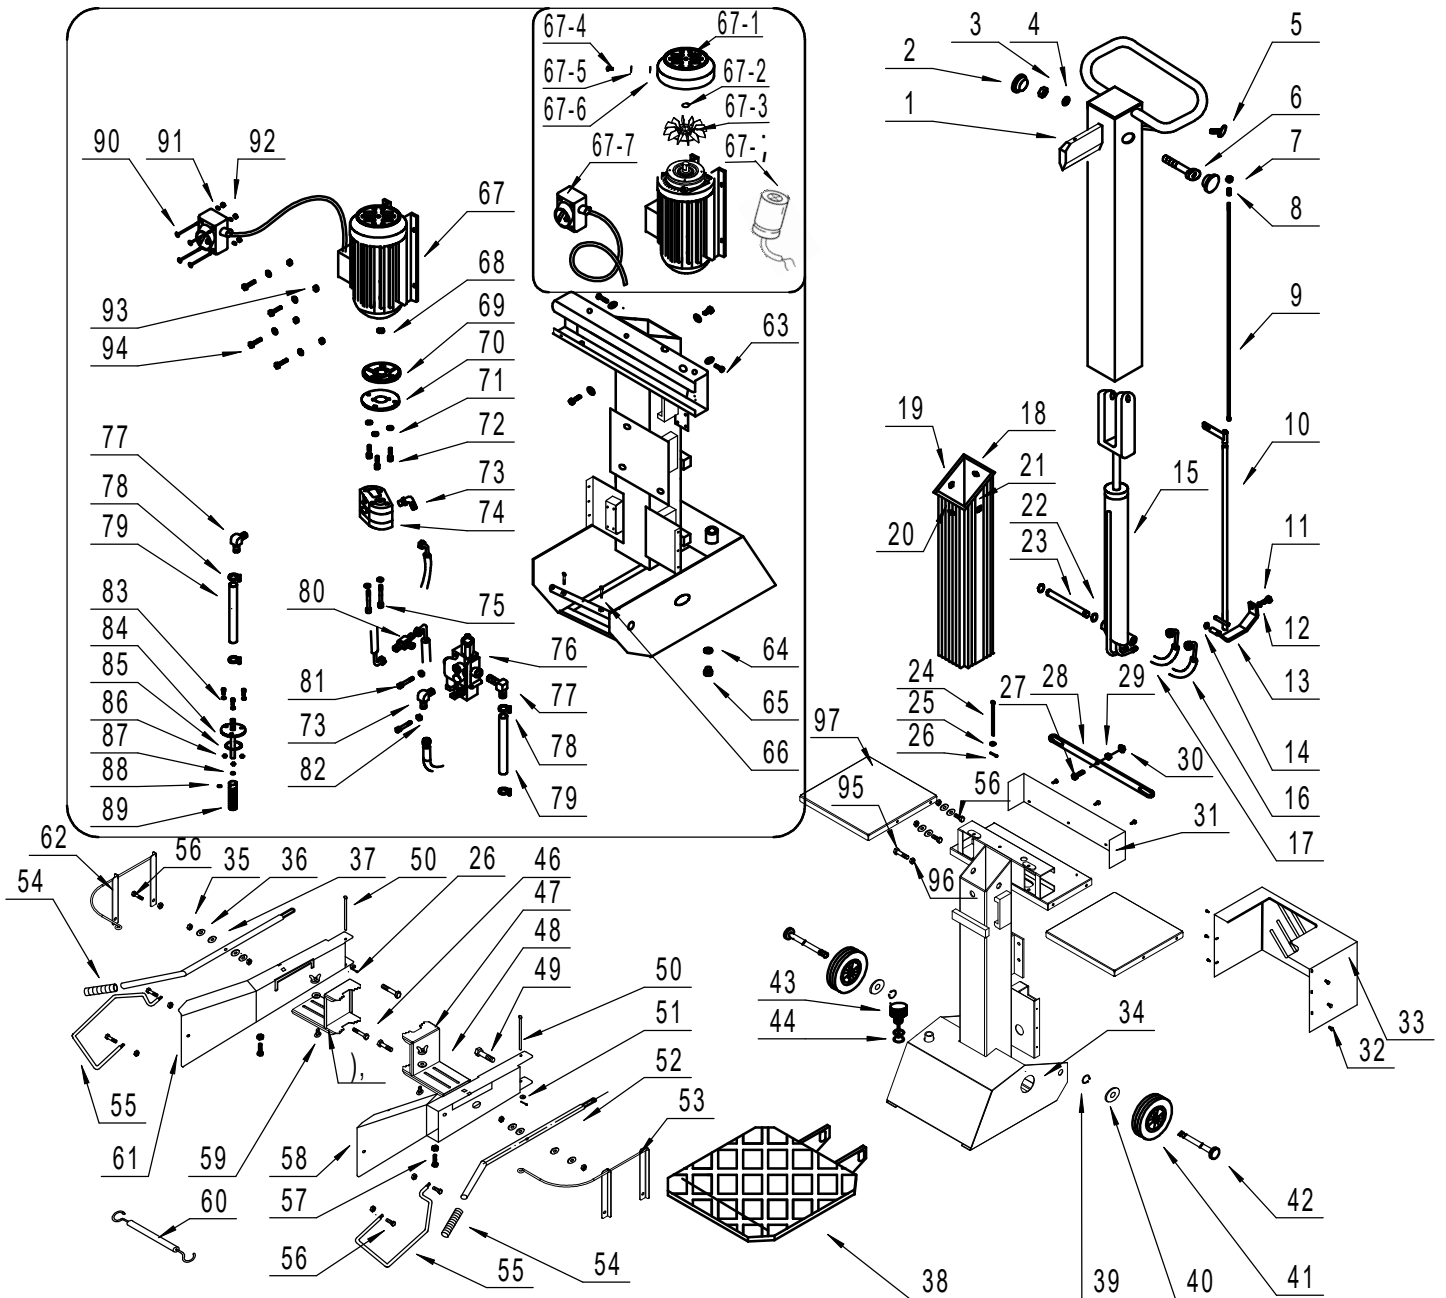

# : 9 B8 9 I G9 6H

No.	Référence	Désignation	Description	Qté
1	K002050001	COLONNE COUTEAU FENDEUSE 6 tonnes	Knife column	1
2	K002050002	BOUCHON PLASTIQUE FENDEUSE 6 & 8 tonnes	Round plug	2
3	0300202001	ECROU HU M20 80kg ZN	Nut, thin	1
4	0300452001	RONDELLE GROWER M20	Spring washer 20	1
5	K002050003	VIS PAPILLON M8X15 FENDEUSE 6 & 8 tonnes	Fixing screw	1
6	0300022001	VIS CHC M20 X 60 8.8 ZN	Screw 20x60	1
7	0300210805	ECROU BDR EMB LISSE M8 ISO7044 CLE13 CL8 A2K	Locking nut M8	1
8	K002050004	RESSORT DE DISTRIBUTEUR FENDEUSE 6 & 8 tonnes	Valve spring	1
9	K002050005	TIGE COMMANDE DISTRIBUTEUR FENDEUSE 6 & 8 tonnes	Valve stick	1
10	K002050006	PARTIE BASSE CDE DISTRIBUTEUR FENDEUSE 6 & 8 tonnes	Bushing for valve stick	1
11	K300011008	VIS TH 10X20 8.8 ZN DIN 933 ac 4628	Bolt M10x20	1
12	0300451001	ROND GROWER 10,2 DIN127B A2K	Spring washer 10	1
13	K002050007	LEVIER COMMANDE DISTRIBUTEUR FENDEUSE 6 & 8 tonnes	Valve control board	1
14	0301070042	CIRCLIP EXTERIEUR Ø9	Spindle circlip 9	1
15	K002050008	VERIN FENDEUSE 8 tonnes	Cylinder	1
16	K002050009	FLEXIBLE C3C Lg 470 mm FENDEUSE 6 & 8 tonnes	Rubber hose C3C	1
17	K002050010	FLEXIBLE C2C Lg 400 mm FENDEUSE 6 & 8 tonnes	Rubber hose C2C	2
18	K002050011	PATIN AVANT FENDEUSE 6 tonnes	Sliding pad, front side	1
19	K002050012	PATIN GAUCHE FENDEUSE 6 tonnes	Sliding pad, left side	1
20	K002050013	PATIN ARRIERE FENDEUSE 6 tonnes	Sliding pad, back side	1
21	K002050014	PATIN DROIT FENDEUSE 6 tonnes	Sliding pad, right side	1
22	K301070006	CIRCLIPS EXTERIEUR DE 20 DIN ac 437	Spindle circlip 20	2
23	K002050015	AXE Ø 20 LG 135 2 CIRCLIPS FENDEUSE 6 tonnes	Cylinder Pin	1
24	K002050016	AXE Ø 6 LONG 107 TETE Ø10 FENDEUSE 6 & 8 tonnes	B-type pin	1
25	K300400603	RONDELLE PLATE 6,4 X12X1,2 ZN NFE 25513 SERIE Z	Flat washer	1
26	0301100001	GOUPILLE V Ø2X12 ZN NFE 27487	Split pin	3
27	K300010614	VIS TH 6 X 25 8.8 ZN ISO 4017 ac 715	Bolt 6x25	1
28	K002050017	BARRE COMMANDE FENDEUSE 6 & 8 tonnes	Transmission board	1
29	K300400602	RONDELLE PLATE 6X14X1,2 ZINGUEE	Nut M6	1
30	0300210602	ECROU-FR-BN-DIN985-CLÉ10-M6 I8I	Nut M6	1
31	K002050018	PETIT CAPOT ARRIERE HAUT ROUGE FENDEUSE 6 & 8 tonnes	Small guard red	1
31	K002050079	PETIT CAPOT ARRIERE HAUT BLEU FENDEUSE 6 & 8 tonnes	Small guard blue	1
31	K002050088	PETIT CAPOT ARRIERE HAUT VERT FENDEUSE 6 & 8 tonnes	Small guard green	1
32	0300010505	VIS-TH-EMB CR-8.8-CLÉ8-M5X12	Screw 5x8	9
33	K002050019	CAPOT POMPE ET DISTRIBUTEUR ROUGE FENDEUSE 6 & 8 tonnes	Guard for pump&valve red	1
33	K002050068	CAPOT POMPE ET DISTRIBUTEUR BLEU FENDEUSE 6 & 8 tonnes	Guard for pump&valve blue	1
33	K002050080	CAPOT POMPE ET DISTRIBUTEUR VERT FENDEUSE 6 & 8 tonnes	Guard for pump&valve green	1
34	K002050020	CHASSIS FENDEUSE ROUGE FENDEUSE 6 tonnes	Main frame red	1
34	K002050069	CHASSIS FENDEUSE BLEU FENDEUSE 6 tonnes	Main frame blue	1
34	K002050081	CHASSIS FENDEUSE VERT FENDEUSE 6 tonnes	Main frame green	1
35	K300210801	ECROU FREIN M 8 ZINGUE ac 3774	Locking nut M8	10
36	K300400802	RONDELLE PLATE 18X8,4X1,5 ZINGUEE NFE 25513 ac 1260	Flat washer	12
37	K002050021	RONDELLE CAOUTCHOUC FENDEUSE 6 & 8 tonnes	Washer	4
38	K002050022	TABLE SUPPORT FENDEUSE 6 tonnes	Work table	1
39	K301070012	CIRCLIPS EXTERIEUR DE 17 DIN	circlip Ø17	2
40	0300401606	RONDELLE PLATE 30X16X2 ZN	Flat washer	2
41	K002050023	ROUE FENDEUSE FENDEUSE 6 & 8 tonnes	Wheel	2
42	K002050024	AXE DE ROUE FENDEUSE FENDEUSE 6 & 8 tonnes	Axle	2
43	K002050025	JAUGE NIVEAU D'HUILE FENDEUSE 6 & 8 tonnes	Oil level stick	1
44	0343010012	JOINT TORIQUE 15X2,65	O-ring 15x2.65	2
45	K002050026	GRIFFE BUCHE GAUCHE FENDEUSE 6 & 8 tonnes	Log claw, left	1
46	K300010822	VIS TH 8 X 45 8.8 ZN ISO 4017 ac 8784	Bolt 8x45	2
47	K002050027	ECROU PAPILLON M8 FENDEUSE 6 & 8 tonnes	Nut M8	2
48	K002050028	GRIFFE BUCHE DROITE FENDEUSE 6 & 8 tonnes	Log claw, right	1
49	K300010824	VIS TH 8 X 55 8.8 ZN ISO 4014 ac 6038	Bolt 8x55	2
50	K002050029	GOUPILLE 8X100 FENDEUSE 6 & 8 tonnes	B-type pin	2
51	K300400802	RONDELLE PLATE 18X8,4X1,5 ZINGUEE NFE 25513 ac 1260	Flat washer	28
52	K002050030	LEVIER COMMANDE FENDEUSE 6 & 8 tonnes	Control handle	1
53	K002050031	PROTECTION MAIN SUP GAUCHE FENDEUSE 6 & 8 tonnes	Hand protector, upper left	2
54	K002050032	POIGNEE PLASTIQUE Ø20 INT FENDEUSE 6 & 8 tonnes	Handle grip	2
55	K002050033	PROTECTION MAIN ROUGE FENDEUSE 6 & 8 tonnes	Hand protector, left&right red	2
55	K002050070	PROTECTION MAIN BLEU FENDEUSE 6 & 8 tonnes	Hand protector, left&right blue	2
55	K002050082	PROTECTION MAIN VERT FENDEUSE 6 & 8 tonnes	Hand protector, left&right green	2
56	K300010830	VIS H 8 X 16 EMB CRANTEE ZN 6.8	Bolt 8x16	12
57	0300010854	VIS H EMB CR M8x30 CLE13 CL8.8 A2K	Bolt 8x30	2
58	K002050034	TOLE PROTECTION MAIN DROITE ROUGE FENDEUSE 6 & 8 tonnes	Handle guard, right red	1
58	K002050071	TOLE PROTECTION MAIN DROITE BLEU FENDEUSE 6 & 8 tonnes	Handle guard, right blue	1