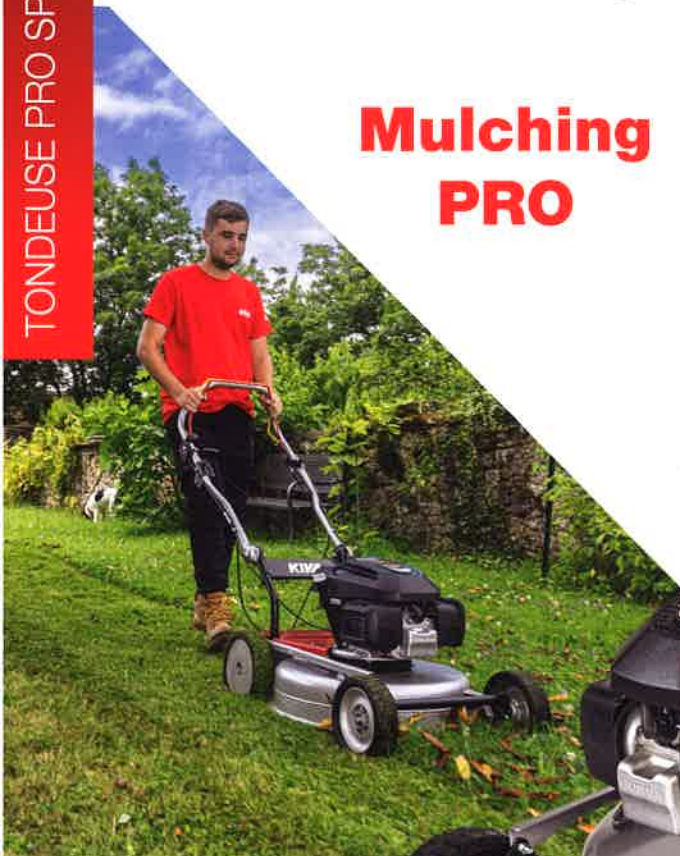

KIVA

LA FORTE NATURE

NOUVEAUTÉ
TONTE

Mulching PRO

Commande
réglage
3 vitesses

4 positions
relevage
centralisé

Carter acier
et lame spécial
mulching

NOUVEAUTÉ

ZEPHYR

Tondeuse PRO spécial mulching

Idéale pelouse, prairie ou résidence secondaires.
Permet un entretien plus rapide et moins fatigant
des pelouses sans résidus à évacuer.
Entretien écoresponsable de la pelouse.
Tondeuse innovante et pratique de conception
simple et robuste, fabriquée pour durer.